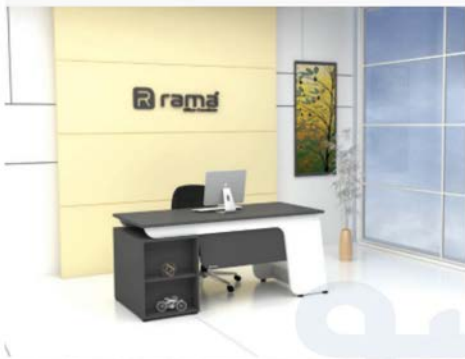

OLES

چینسو
CHAN»SOO

LEYTON

R rama
office furniture

AKA

چانسو
CHAN»SOO

برای کسب اطاعات بیشتر با ما در ارتباط باشید

09395800167